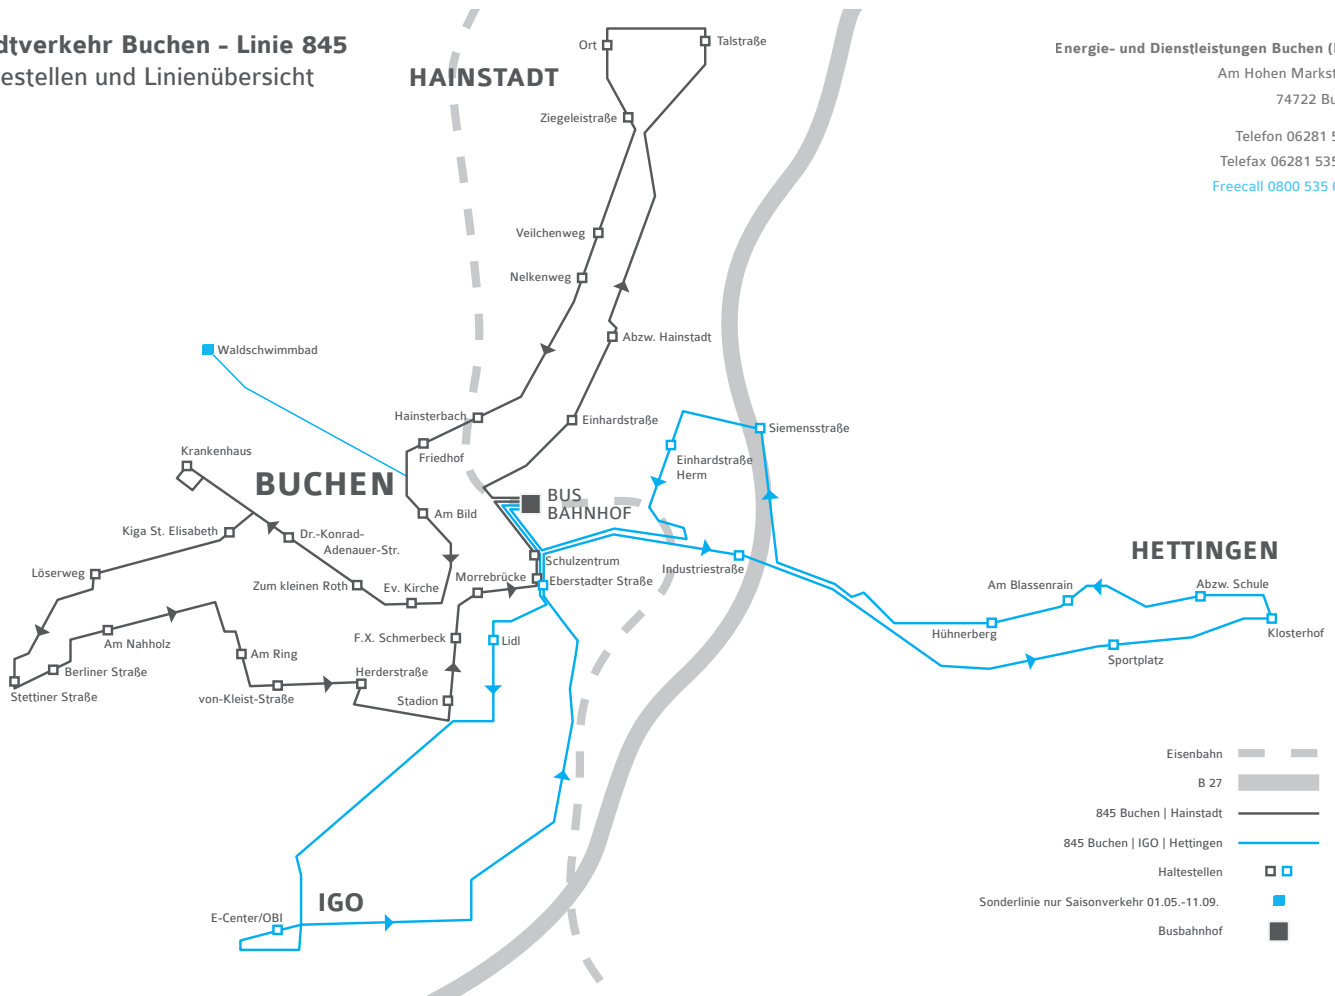

s an Schultagen in Baden-Württemberg
S315 Fr an Schultagen (BW)
S329 Mo, Di, Fr an Schultagen (BW)

s fährt Haltestellen in unterschiedlicher Reihenfolge an
51 an Schultagen Stichfahrt ab Haltestelle Bild zum Schulzentrum

11 Saisonverkehr Schwimmbad
Buchen: Verkehrt nicht vom
01.05. – 11.09.

10 Saisonverkehr Schwimmbad
Buchen: Verkehrt vom 01.05. bis
vsl. 11.09.

Stadtverkehr Buchen - Linie 845
Haltestellen und Linienübersicht